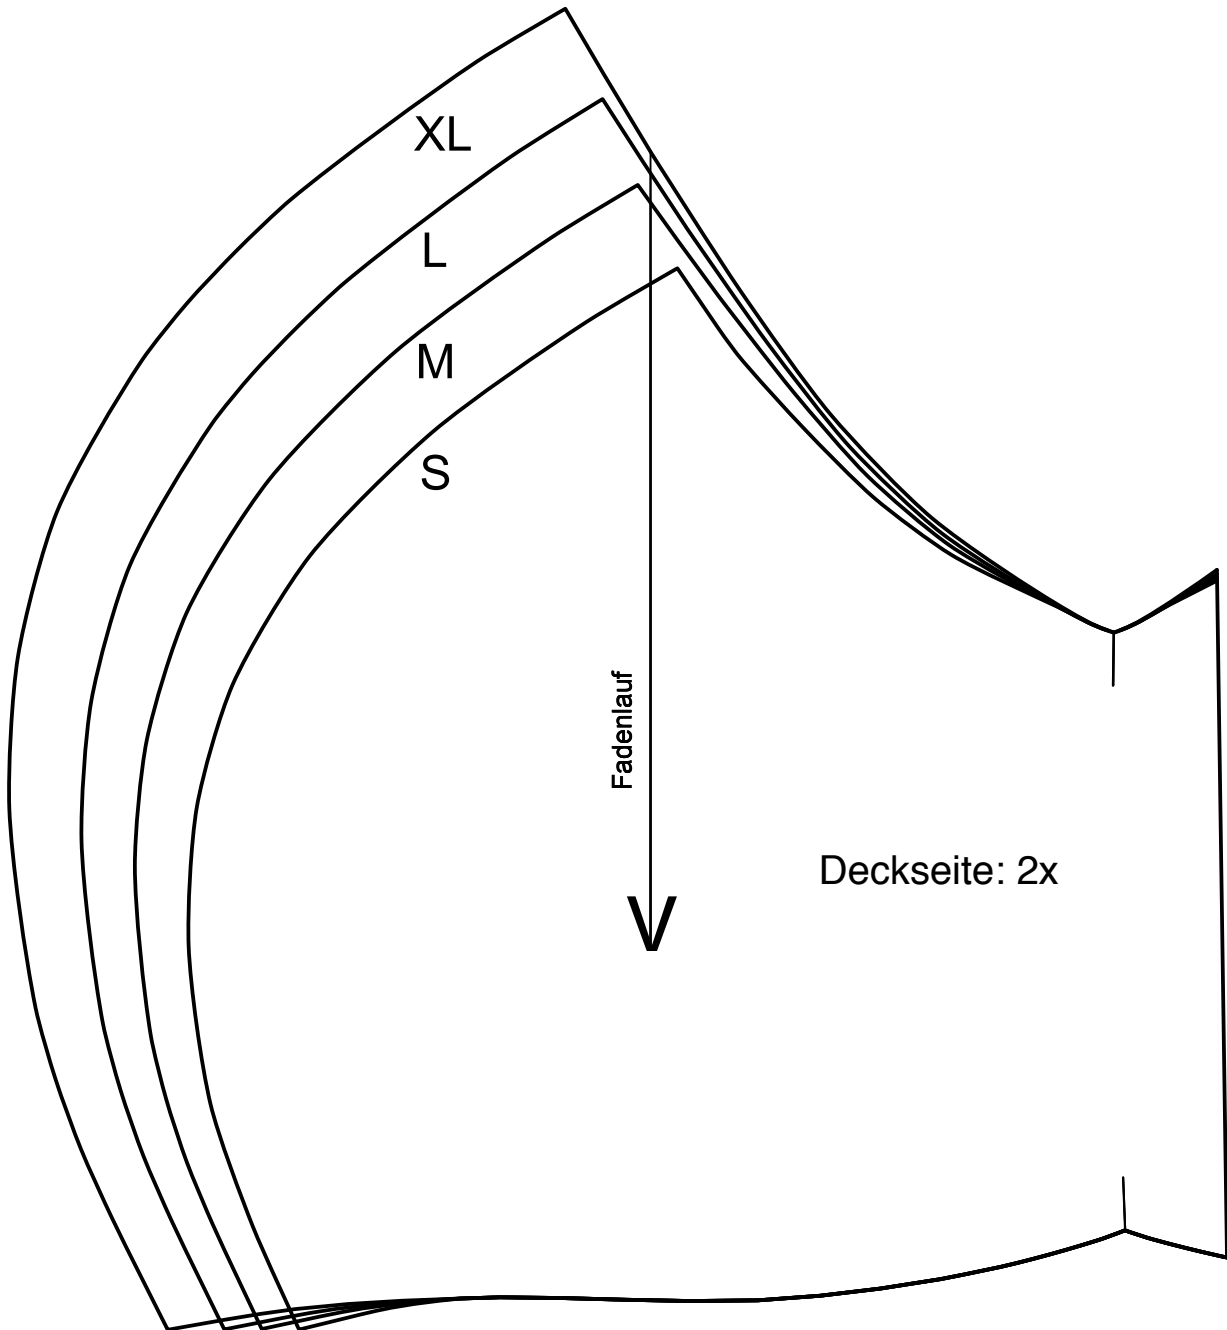

GRÖSSEN

XL: Herren

L: Damen, Jugendliche

M: Schulkinder

S: Kleinkinder

WICHTIG!

Drucker-Seitenskalierung: 100%

Schnittvorlage: Mund- und Nasenschutzmaske

GRÖSSEN

XL: Herren

L: Damen, Jugendliche

M: Schulkinder

S: Kleinkinder

Copyright 2020 by SIMONASTYL, Hauptplatz 10. A-2325 Himberg.

Diese Schnittzeichnung steht unter Verfasserschutz und das Verbreiten ist für gewerblichen Gebrauch untersagt! Für unsachgemäße Handlung, Verwendung, Ausführung und Nutzung der fertigen Modelle nach dieser Schnittvorlage übernimmt SIMONASTYL keine Haftung